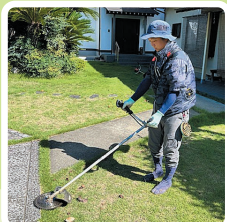

For the Customer!

お茶出し
などは
不要です

地域密着、すべてはお客様のために。

私たちはお庭をきれいにすることによって、お客様に笑顔と喜びと幸せをご提供できますよう、真心込めて仕事をいたします。

草むしりからお庭に関することなら、何でもお気軽にご相談ください!

【草むしり・草刈り】

【芝刈り】

【剪定】

【伐採】

【高木枝おろし】

【ハチの巣駆除】

庭木(シマトネリコ)剪定 ビフォー・アフター

庭木(けやき)枝おろし ビフォー・アフター

庭の草むしり ビフォー・アフター

空き家の庭手入れ ビフォー・アフター

松の剪定 ビフォー・アフター